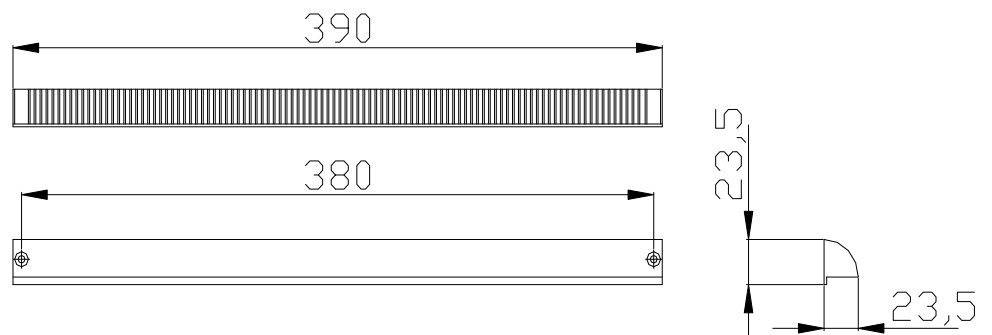

Wetterschutzhaube AAP

Bezeichnung: AAP Wetterschutzhaube mit Insektenschutz

Die Wetterschutzhaube **AAP** mit Insektengitter, ist ein notwendiges Zusatzelement für das Zuluftelement EHA, EMM und EAR. Diese Wetterschutzhaube wird auf der Außenseite des Fensterrahmens oder des Flügels montiert. Das AAP schützt die Zuluftöffnung vor dem Eindringen von Regenwasser und Insekten.

Hauptmaße: AAP

Daten: AAP

Material: ABS
 Standardfarbe: weiß
 RAL-Farben: Optional erhältlich

Für Zuluftelemente EHA, EMM und EAR!