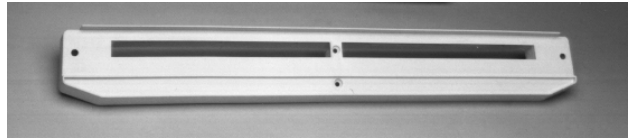

## Schallkulisse AEA 571, Sonderschallkulisse AEA 571S

**Bezeichnung:** AEA 571 akustische Schallkulisse  
AEA 571S akustische Sonderschallkulisse

Diese Schallkulisse ist mit einem akustischen Schaumstoff ausgerüstet und mit einer aluminisierten Folie auf der Oberfläche geschützt. Diese wird zwischen Fenster und Zuluftelement eingebaut. Die Aufgabe dieser Schallkulisse besteht darin, eine weitere Schallpegelreduzierung zu erzeugen.

**Daten:** AEA 571, AEA 571S

Farbe: weiß  
Material: Kunststoff

**Hauptmaße:** AEA571, AEA 571S